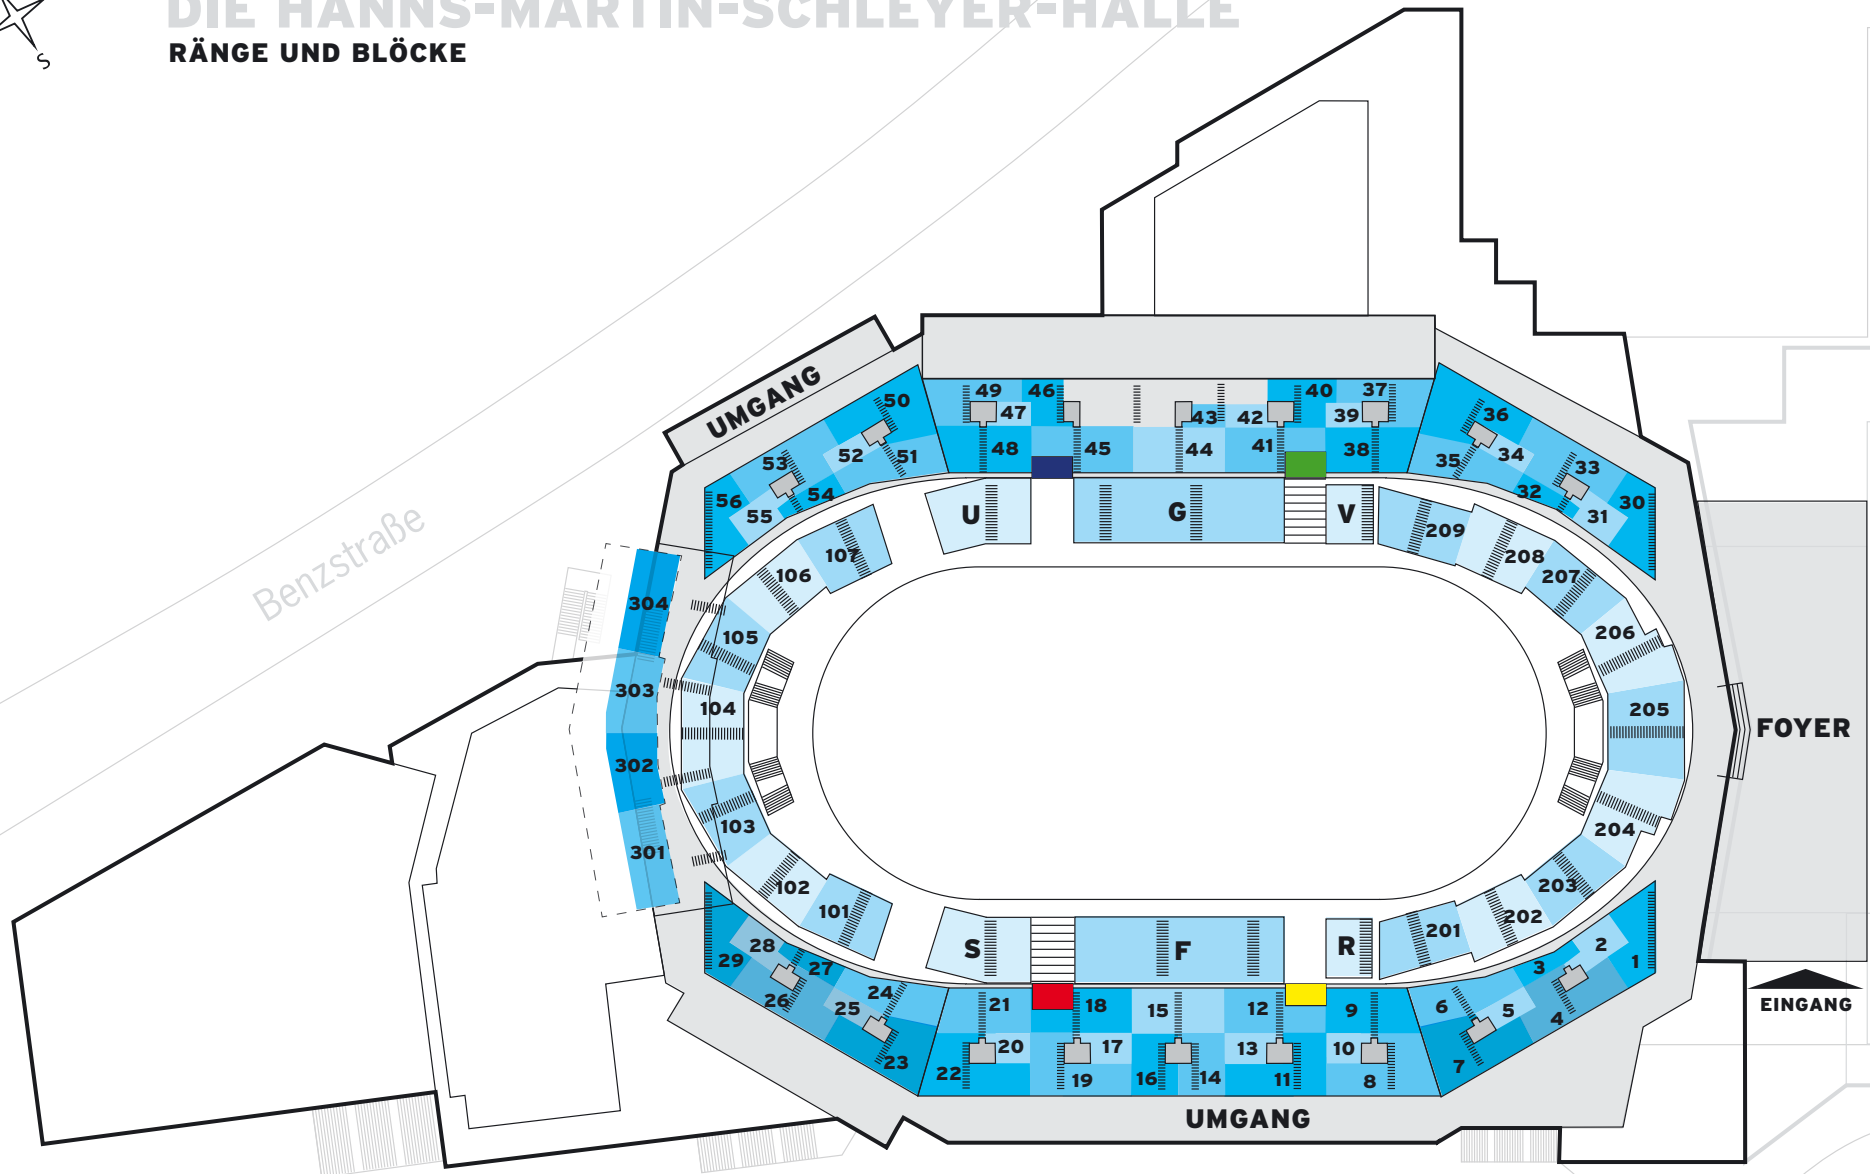

DIE HANNS-MARTIN-SCHLEYER-HALLE

RÄNGE UND BLÖCKE

Benzstraße

FOYER

EINGANG

Mercedesstraße

DIE HANNS-MARTIN-SCHLEYER-HALLE

LÄNGSBESTUHLUNG MIT KOPFBÜHNE

Gesamtkapazität: 11.754 Plätze

Benzstraße

Mercedesstraße

EINGANG

DIE HANNS-MARTIN-SCHLEYER-HALLE

UNBESTUHLT MIT KOPFBÜHNE

Gesamtkapazität: 14.937 Plätze

Benzstraße

EINGANG

Mercedesstraße