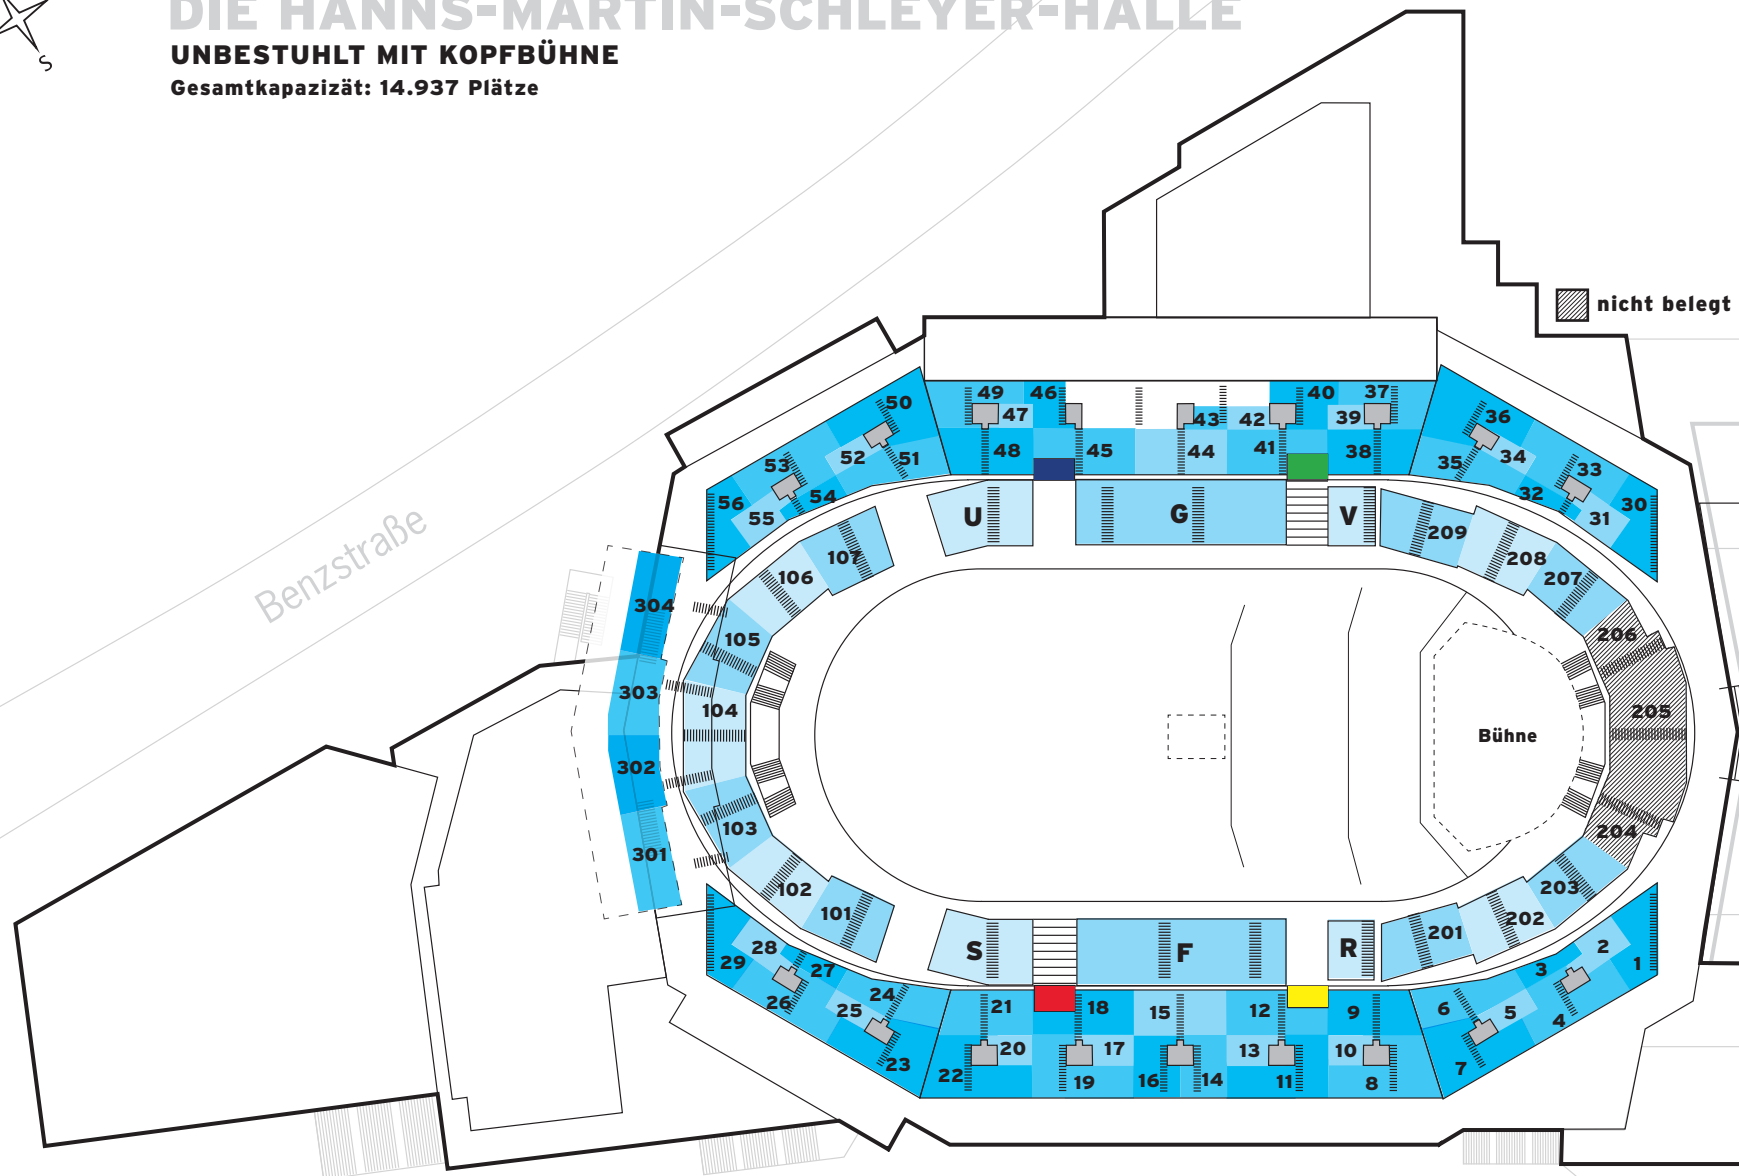

DIE HANNS-MARTIN-SCHLEYER-HALLE

RÄNGE UND BLÖCKE

Benzstraße

FOYER

EINGANG

Mercedesstraße

DIE HANNS-MARTIN-SCHLEYER-HALLE

LÄNGSBESTUHLUNG MIT KOPFBÜHNE

Gesamtkapazität: 11.754 Plätze

Benzstraße

Mercedesstraße

EINGANG

DIE HANNS-MARTIN-SCHLEYER-HALLE

UNBESTUHLT MIT KOPFBÜHNE

Gesamtkapazität: 14.937 Plätze

Benzstraße

EINGANG

Mercedesstraße