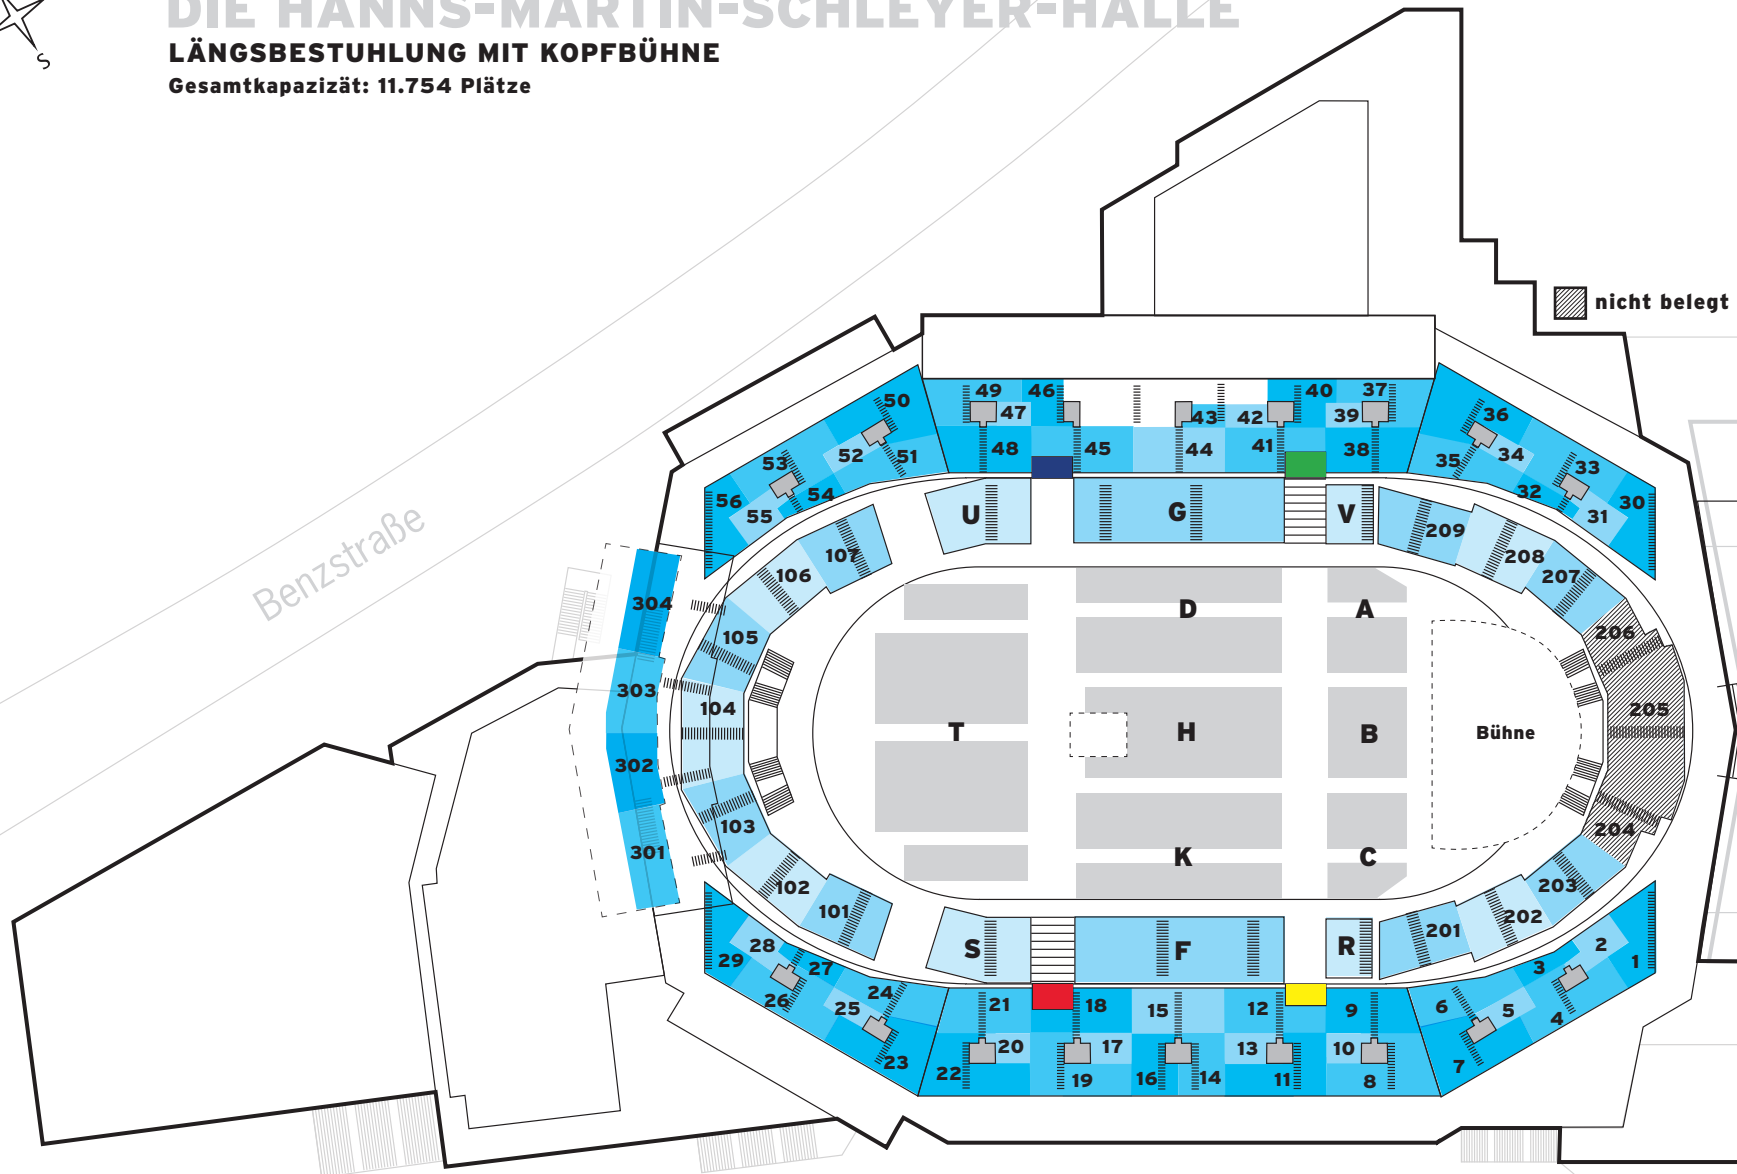

DIE HANNS-MARTIN-SCHLEYER-HALLE

RÄNGE UND BLÖCKE

Benzstraße

FOYER

EINGANG

Mercedesstraße

DIE HANNS-MARTIN-SCHLEYER-HALLE

LÄNGSBESTUHLUNG MIT KOPFBÜHNE

Gesamtkapazität: 11.754 Plätze

Benzstraße

Mercedesstraße

EINGANG

DIE HANNS-MARTIN-SCHLEYER-HALLE

UNBESTUHLT MIT KOPFBÜHNE

Gesamtkapazität: 14.937 Plätze

Benzstraße

EINGANG

Mercedesstraße