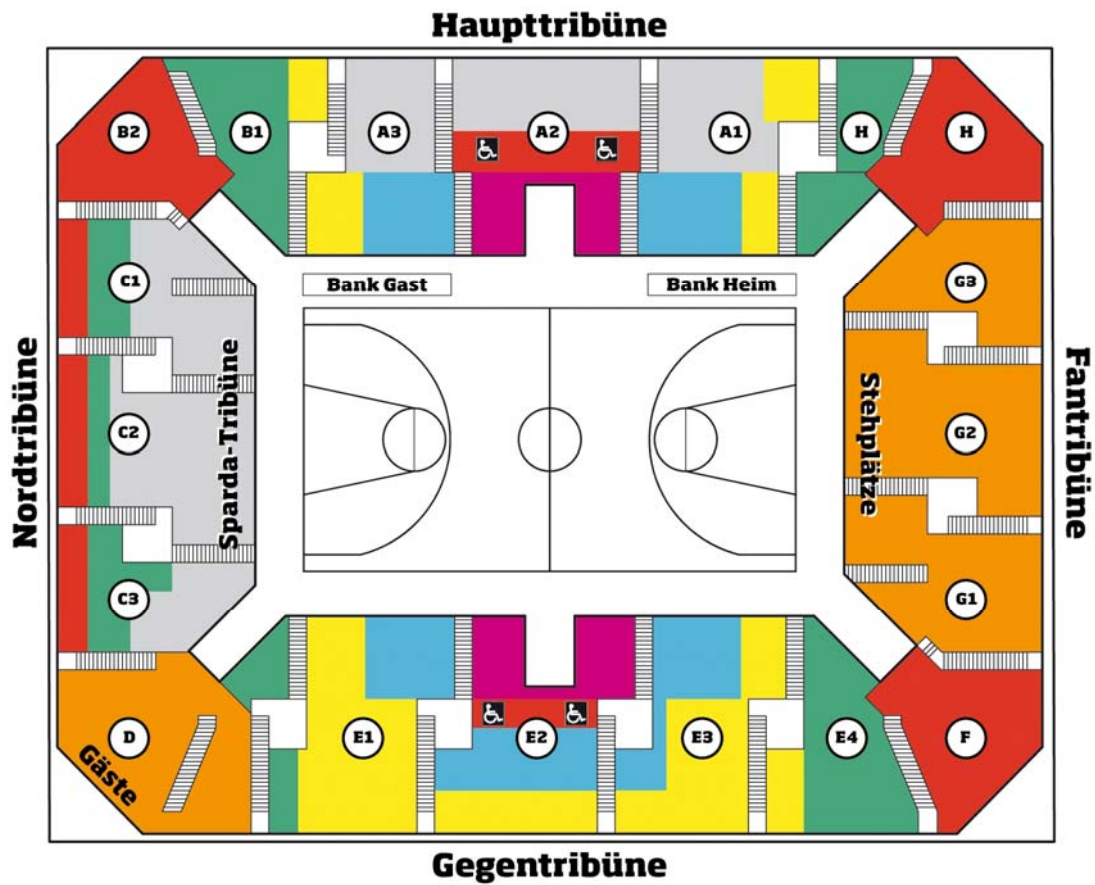

Saalplan der Neuen Arena Ludwigsburg:

- Stehplatz
- Sitzplatz Kat. IV
- Sitzplatz Kat. III
- Sitzplatz Kat. II
- Sitzplatz Kat. I
- Courtside

In unserem neuen Online-Ticket-Shop könnt Ihr Euch Eure Lieblingsplätze ganz genau aussuchen und dann auf dem beiliegenden Junior/Teen Club Bestellformular eintragen.

www.enbw-ludwigsburg.de – Menüpunkt „Dauerkarten 2009/2010 online buchen“

Gerne beraten wir Euch bei der Platzwahl auch persönlich unter 07141-688 74 81 oder unter tickets@enbw-ludwigsburg.de