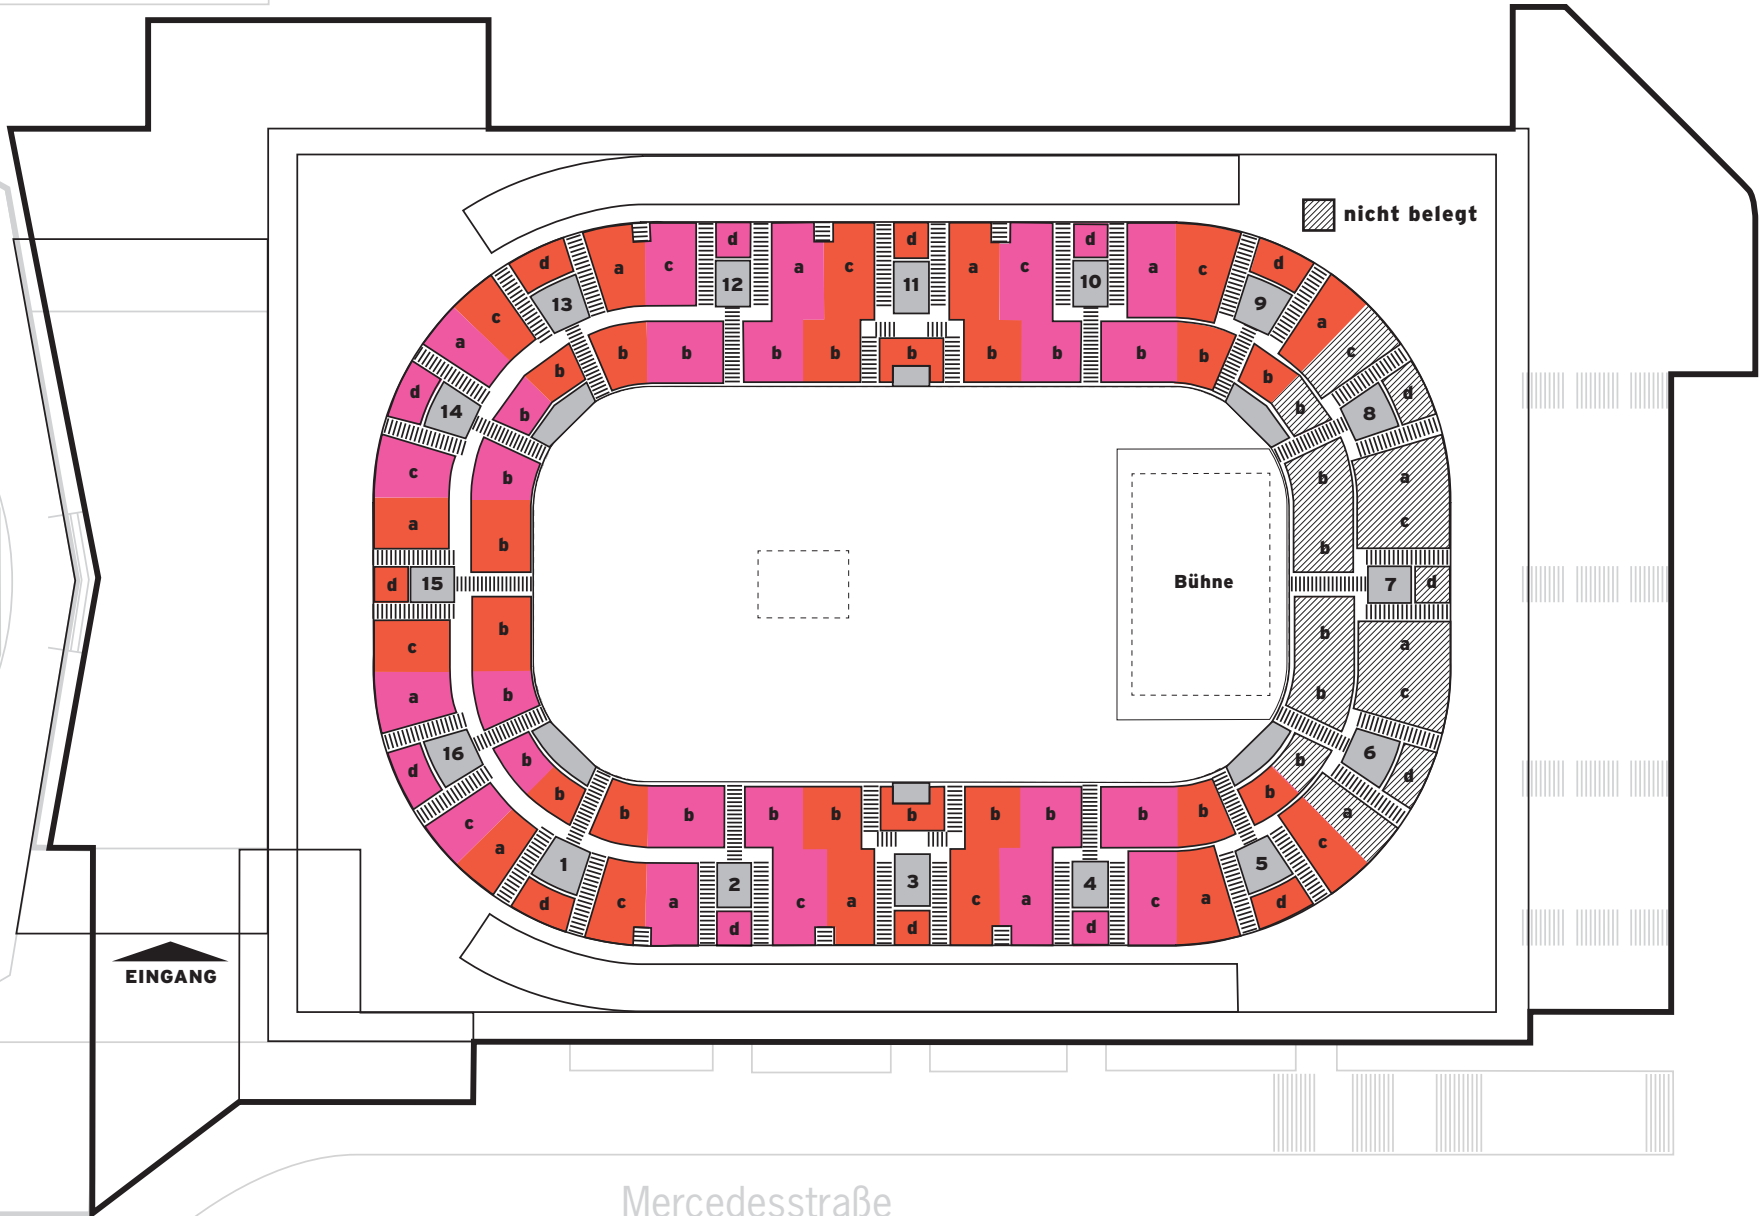

DIE PORSCHE-ARENA

RÄNGE UND BLÖCKE

DIE PORSCHE-ARENA

BESTUHLUNGSPLAN MIT KOPFBÜHNE

Gesamtkapazität: 6.475 Plätze

DIE PORSCHE-ARENA

UNBESTUHLT MIT KOPFBÜHNE

Gesamtkapazität: 7.067 Plätze

DIE PORSCHE-ARENA

HALLENKONFIGURATION HANDBALL

Gesamtkapazität: 6.181 Plätze

DIE PORSCHE-ARENA

BESTUHLUNGSPLAN BOXEN

Gesamtkapazität: 7.500 Plätze