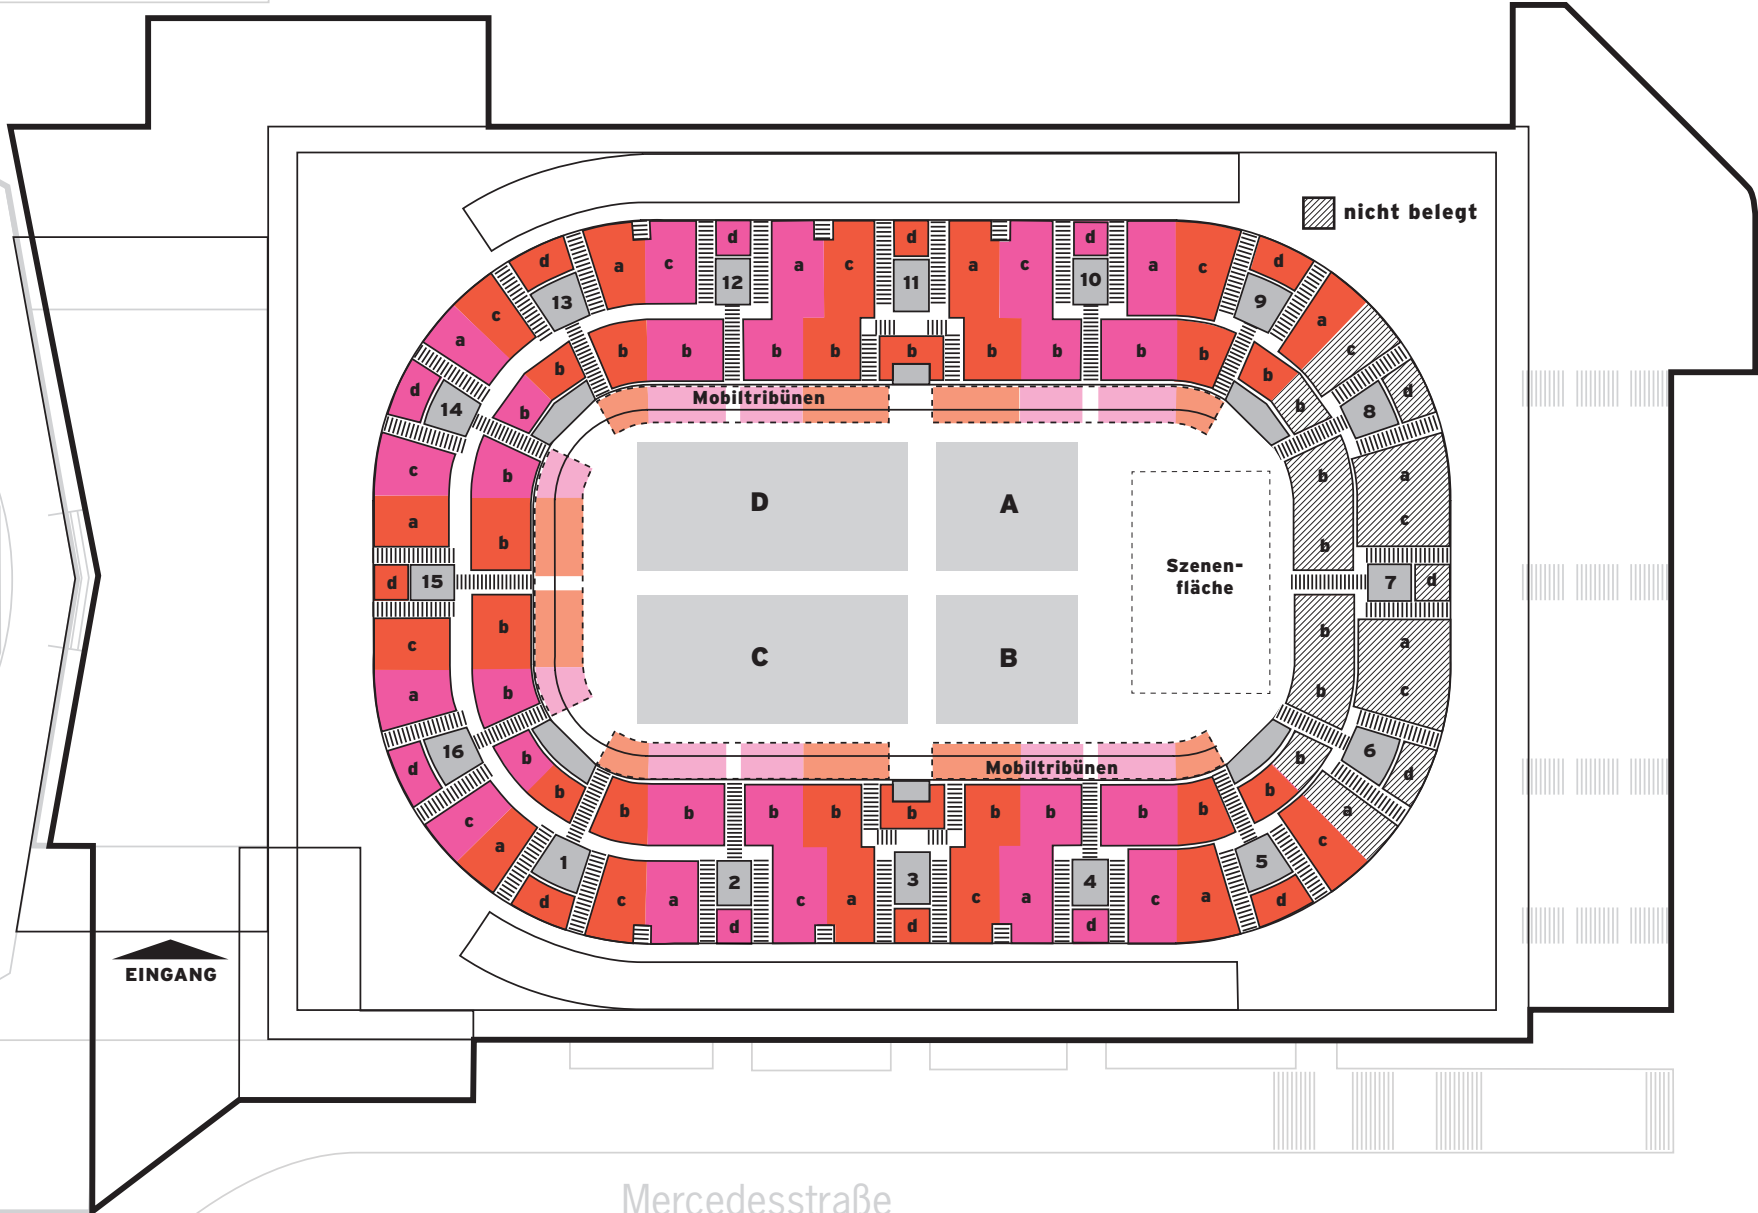

DIE PORSCHE-ARENA

RÄNGE UND BLÖCKE

DIE PORSCHE-ARENA

BESTUHLUNGSPLAN MIT KOPFBÜHNE

Gesamtkapazität: 6.475 Plätze

DIE PORSCHE-ARENA

UNBESTUHLT MIT KOPFBÜHNE

Gesamtkapazität: 7.067 Plätze

DIE PORSCHE-ARENA

HALLENKONFIGURATION HANDBALL

Gesamtkapazität: 6.181 Plätze

DIE PORSCHE-ARENA

BESTUHLUNGSPLAN BOXEN

Gesamtkapazität: 7.500 Plätze