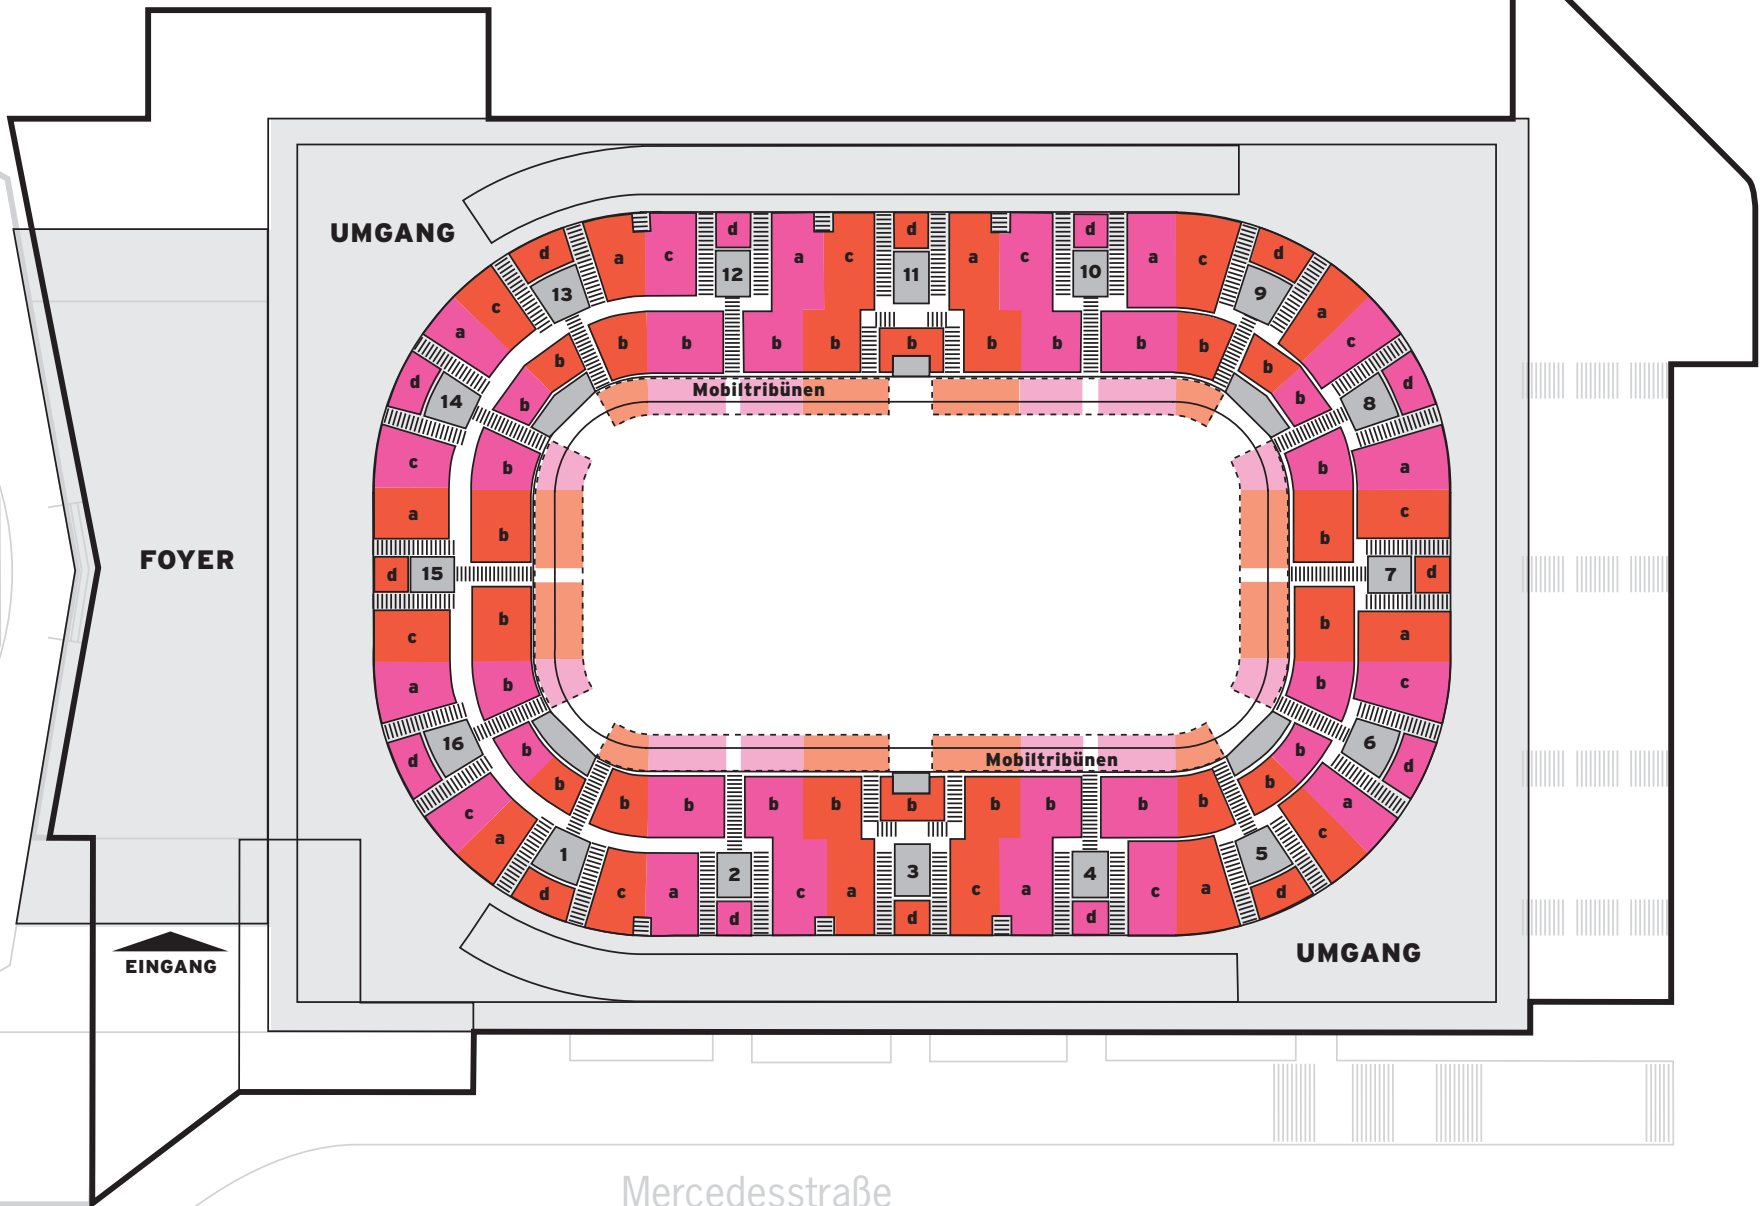

DIE PORSCHE-ARENA

RÄNGE UND BLÖCKE

DIE PORSCHE-ARENA

BESTUHLUNGSPLAN MIT KOPFBÜHNE

Gesamtkapazität: 6.475 Plätze

DIE PORSCHE-ARENA

UNBESTUHLT MIT KOPFBÜHNE

Gesamtkapazität: 7.067 Plätze

DIE PORSCHE-ARENA

HALLENKONFIGURATION HANDBALL

Gesamtkapazität: 6.181 Plätze

DIE PORSCHE-ARENA

BESTUHLUNGSPLAN BOXEN

Gesamtkapazität: 7.500 Plätze