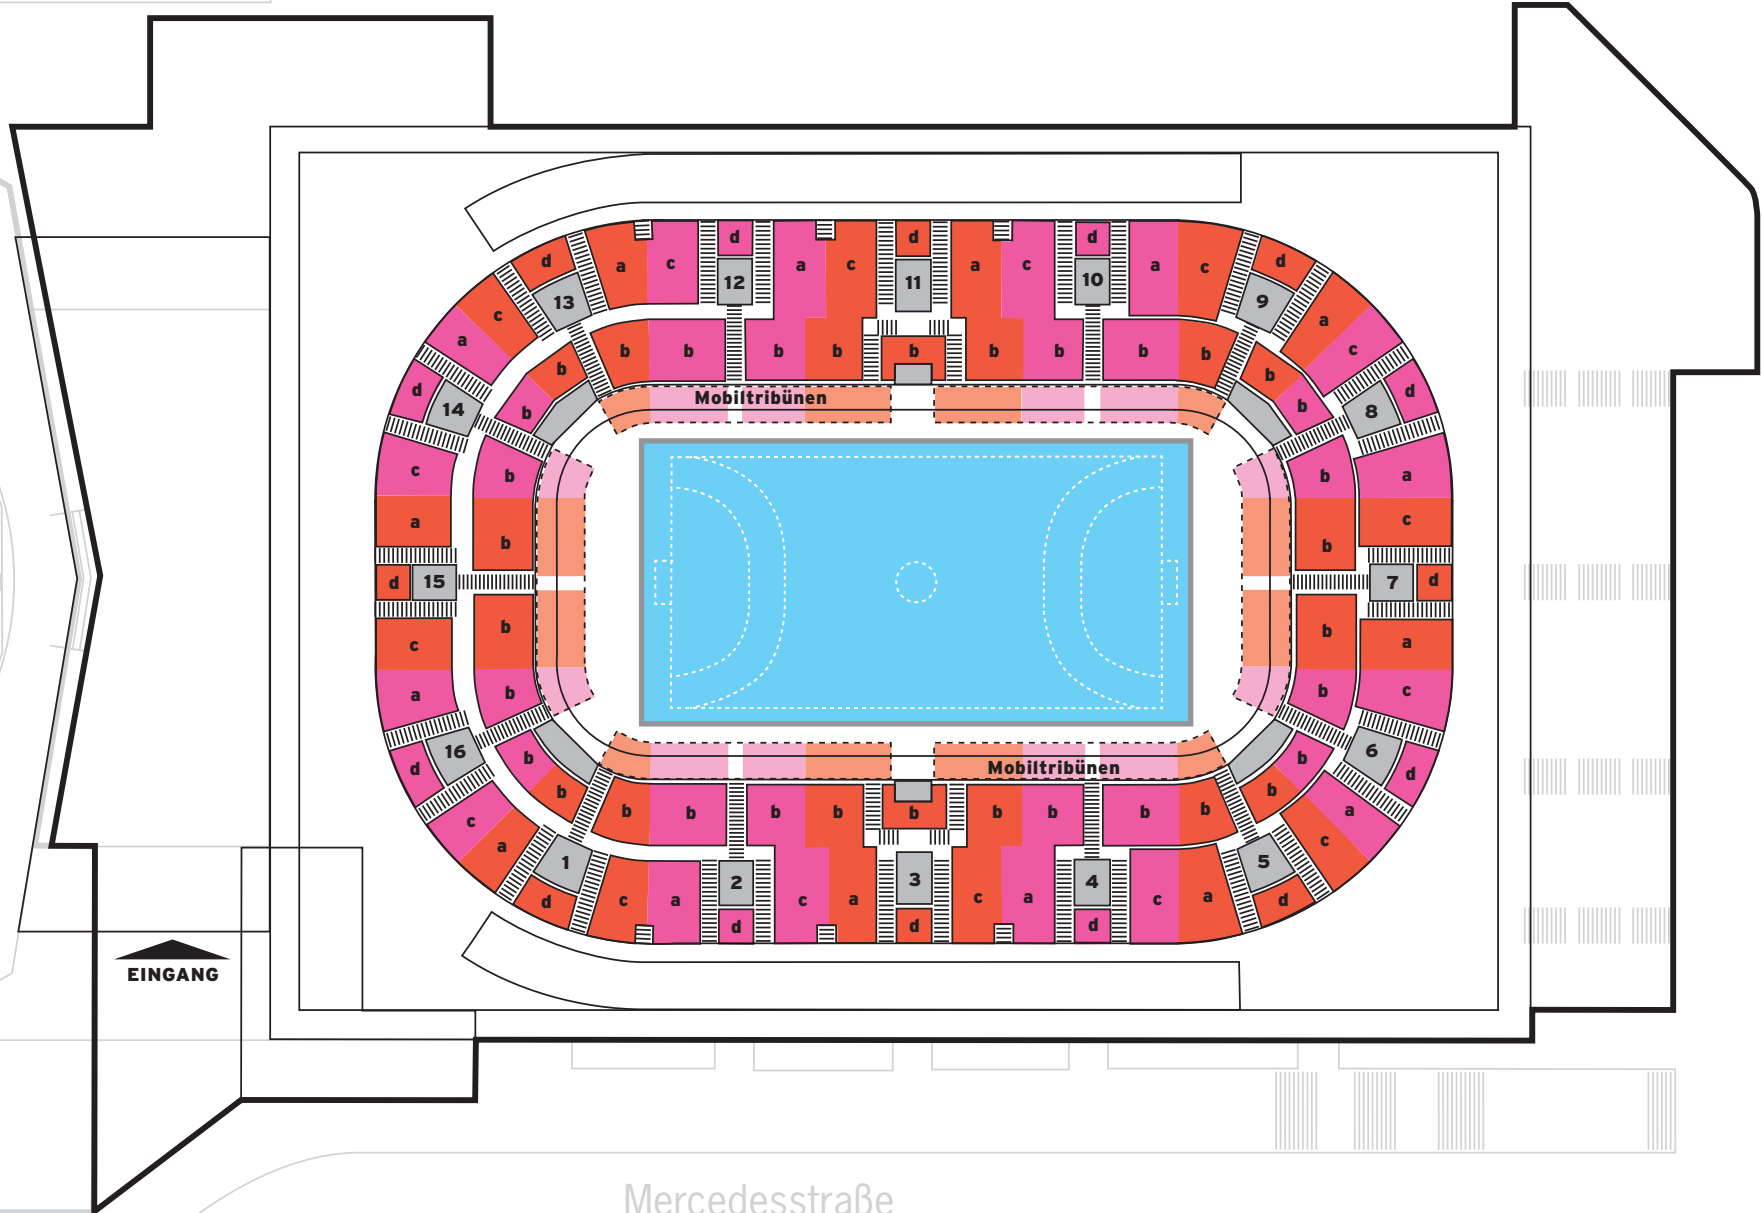

DIE PORSCHE-ARENA

RÄNGE UND BLÖCKE

DIE PORSCHE-ARENA

BESTUHLUNGSPLAN MIT KOPFBÜHNE

Gesamtkapazität: 6.475 Plätze

DIE PORSCHE-ARENA

UNBESTUHLT MIT KOPFBÜHNE

Gesamtkapazität: 7.067 Plätze

DIE PORSCHE-ARENA

HALLENKONFIGURATION HANDBALL

Gesamtkapazität: 6.181 Plätze

DIE PORSCHE-ARENA

BESTUHLUNGSPLAN BOXEN

Gesamtkapazität: 7.500 Plätze